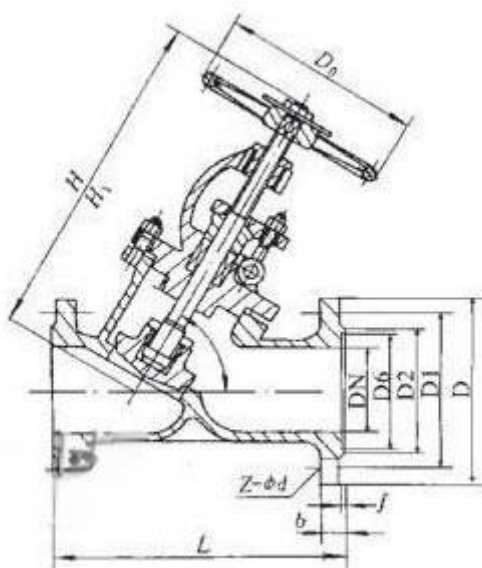

ZZJG VALVE

Y-Pattern Globe Valve

ZHENGZHOU JINGGONG VALVE CO., LTD

Y-Pattern Globe Valve

J45H/J45Y DN20~DN200 3/4"~8" Class150/Class300/Class600

Y-Pattern Globe Valve

DN (mm)	Dimensions (mm)				
	L	D	H	H1	D0
20	150	105	195	215	90
25	160	115	265	290	100
32	180	135	290	320	120
40	200	145	315	355	140
50	230	160	325	365	160
65	290	180	350	385	180
80	310	195	445	510	220
100	350	215	460	540	240
125	400	245	530	615	280
150	480	280	600	685	320
200	600	335	-	-	-