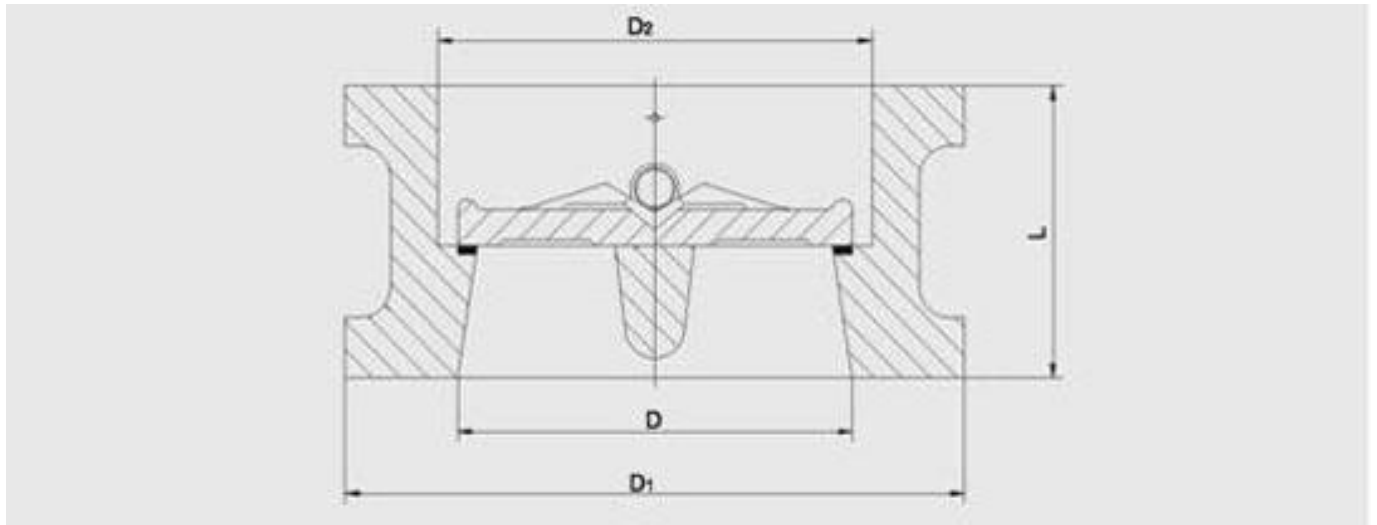

ZZJG VALVE

Wafer Check Valve

ZHENGZHOU JINGGONG VALVE CO., LTD

Wafer Check Valve

H76H/H76W/H76X/H76F DN50~DN1200 2"~48" Class150/Class300

Wafer Check Valve

Pressure	Size		Main Dimensions				Weight (kg)	Cv
	mm	In	L	D	D1	D2		
CLASS 150	50	2	60	51	103	56	2	48
	65	2-1/2	67	65	122	73	3	128
	80	3	73	80	135	88	4	150
	100	4	73	102	173	108	6	394
	125	5	86	127	195	132	8	830
	150	6	98	152	220	160	13	900
	200	8	127	203	277	210	25	1589
	250	10	146	254	337	266	39	3300
	300	12	181	305	407	310	54	3926
	350	14	184	350	448	355	80	5418
	400	16	191	400	512	405	117	8258
	450	18	203	450	547	455	138	10452
	500	20	219	500	604	505	163	14251
	600	24	222	600	715	605	331	26511
	700	28	305	700	773	700	380	33600
	750	30	305	746	824	750	425	48000
	800	32	305	796	878	800	560	55200
	900	36	368	898	983	910	640	84000
1050	42	432	1050	1142	1055	960	96000	
1200	48	524	1200	1302	1205	1400	117600	
CLASS 300	50	2	60	51	110	58	3	48
	65	2-1/2	67	65	128	73	4	128
	80	3	73	80	147	88	6	150
	100	4	73	102	179	108	8	394
	125	5	86	127	214	132	15	830
	150	6	98	152	249	160	18	900
	200	8	127	203	305	210	31	1589
	250	10	146	254	359	266	51	3300