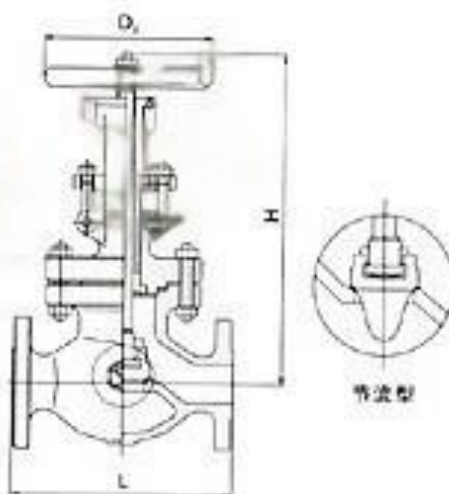

# T-Pattern Globe Valve

J41H/W DN15~DN480 1/2"~18" Class150/Class300

T-Pattern Globe Valve

PN	DN (mm)	Main Connection Dimensions									Z43 Appearance Dimensions	
		L	D	D1	D2	D6	b	f	f1	Z-φd	H	D0
1.6MPa	15	130	95	65	45	-	14	2	-	4-14	119	75
	20	150	105	75	55	-	14	2	-	4-14	120	75
	25	160	115	85	65	-	14	2	-	4-14	126	75
	32	180	135	100	78	-	15	2	-	4-18	160	120
	40	200	146	110	85	-	16	2	-	4-18	168	120
	50	230	160	125	100	-	16	3	-	4-18	194	160
	65	290	180	145	120	-	18	3	-	4-18	-	-
	80	310	195	160	135	-	20	3	-	8-18	-	-
	100	350	215	180	155	-	20	3	-	8-18	-	-
	125	400	245	210	185	-	22	3	-	8-18	-	-
	150	480	280	240	210	-	24	3	-	8-23	-	-
2.5MPa	15	130	95	65	45	-	16	2	-	4-14	230	120
	20	150	105	75	55	-	16	2	-	4-14	275	140
	25	160	115	85	65	-	16	2	-	4-14	295	160
	32	180	135	100	78	-	18	2	-	4-18	335	160
	40	200	145	110	85	-	18	3	-	4-18	380	200
	50	230	160	125	100	-	20	3	-	4-18	398	240
	65	290	180	145	120	-	22	3	-	8-18	433	280
	80	310	195	160	135	-	22	3	-	8-18	468	320
	100	350	230	190	160	-	24	3	-	8-23	520	360
	125	400	270	220	188	-	28	3	-	8-25	556	400
	150	480	300	250	218	-	30	3	-	8-25	674	400
200	600	360	310	278	-	34	3	-	12-25	806	450	
250	650	425	370	332	-	36	3	-	12-30	880	550	
300	750	485	430	390	-	40	4	-	16-34	995	800	