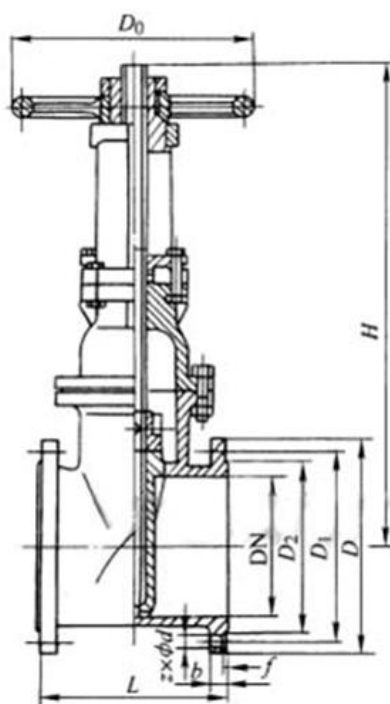

**ZZJG VALVE**

**Resilient Seated Gate Valve (Rising Stem)**

**ZHENGZHOU JINGGONG VALVE CO., LTD**

## Resilient Seated Gate Valve (Rising Stem)

Type1- Z41X-10 DN50~DN600mm 2"~24" Class150

Rising Stem Resilient Seated Gate Valve

DN(mm)	L	D	D <sub>0</sub>	D <sub>1</sub>	b	f	z×Φd
50	178	165	125	99	20	3	4×Φ19
65	190	185	145	118	20	3	4×Φ19
80	203	200	160	132	22	3	8×Φ19
100	229	220	160	132	22	3	8×Φ19
125	254	250	210	184	26	3	8×Φ19
150	267	285	240	211	26	3	8×Φ23
200	229	340	295	266	26	3	8×Φ23
250	330	395	350	319	28	4	12×Φ23
300	356	445	400	370	28	4	12×Φ23
350	381	505	460	429	30	4	16×Φ23
400	406	565	515	480	32	4	16×Φ28
450	432	615	565	530	32	4	20×Φ28
500	457	670	620	582	34	4	20×Φ28
600	508	780	725	682	36	5	20×Φ31

Type2- Z41X-16Q DN50~DN600 2"~24" Class150

Rising Stem Resilient Seated Gate Valve

DN(mm)	L	D	D <sub>0</sub>	D <sub>1</sub>	b	f	z×Φd
50	178	165	125	99	19	3	4×Φ19
65	190	185	145	118	19	3	4×Φ19
80	203	200	160	132	19	3	8×Φ19
100	229	220	180	156	19	3	8×Φ19
125	254	250	210	184	19	3	8×Φ19
150	267	285	240	211	19	3	8×Φ23

200	229	340	295	266	20	3	12×Φ23
250	330	405	355	319	22	3	12×Φ28
300	356	460	410	370	24.5	4	12×Φ28
350	381	520	470	429	26.5	4	16×Φ28
400	406	580	525	480	28	4	16×Φ31
450	432	640	585	548	30	4	20×Φ31
500	457	715	650	609	31.5	4	20×Φ34
600	508	840	770	720	36	5	20×Φ37