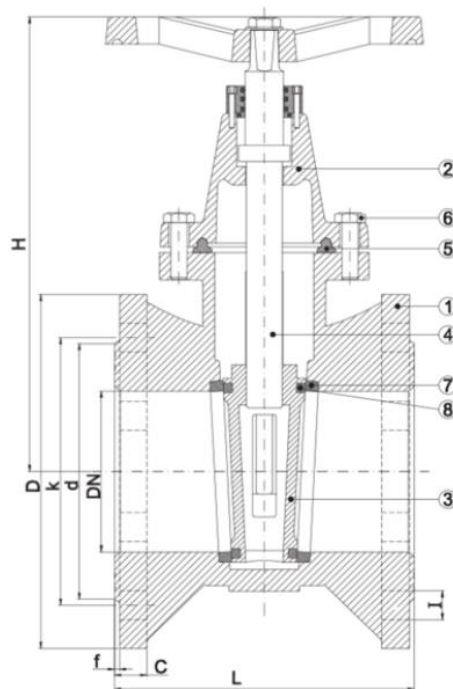

ZZJG VALVE

Metal Seated Gate Valve

ZHENGZHOU JINGGONG VALVE CO., LTD

Metal Seated Gate Valve

DN50~DN350 2"~14" Class150/Class300

DN(mm)	PN	D	k	d	f	C	Φ-Q-ty	L	H	KG
50	10-16-25	165	125	99	3	20	Φ19x4	150	210	12
65	10-16-25	185	145	118	3	20	Φ19x4	170	230	16
80	10-16-25	200	160	132	3	22	Φ19x8	180	255	19
100	10-16	220	180	156	3	24	Φ19x8	190	300	24
100	25	235	190	156	3	28	Φ23x8	190	300	27
125	10-16	250	210	184	3	26	Φ19x8	200	350	38
125	25	270	220	184	3	30	Φ28x8	200	350	42
150	10-16	285	240	211	3	26	Φ23x8	210	410	50.5
150	25	300	250	211	3	34	Φ28x8	210	410	57.5
200	10	340	295	266	4	26	Φ23x8	230	480	79.5
200	16	340	295	266	4	30	Φ23x12	230	480	79.5
200	25	360	310	274	4	34	Φ28x12	230	480	88
250	10	395	350	319	4	28	Φ23x12	250	600	118
250	16	405	355	319	4	32	Φ28x12	250	600	118
250	25	425	370	330	4	36	Φ31x12	250	600	130
300	10	445	400	370	4	28	Φ23x12	270	690	165
300	16	460	410	370	4	32	Φ28x12	270	690	165
300	25	485	430	389	4	40	Φ31x16	270	690	181
350	10	505	460	429	4	30	Φ23x16	290	900	217
350	16	520	470	429	4	36	Φ28x16	290	900	217
350	25	555	490	448	4	44	Φ34x16	290	900	238