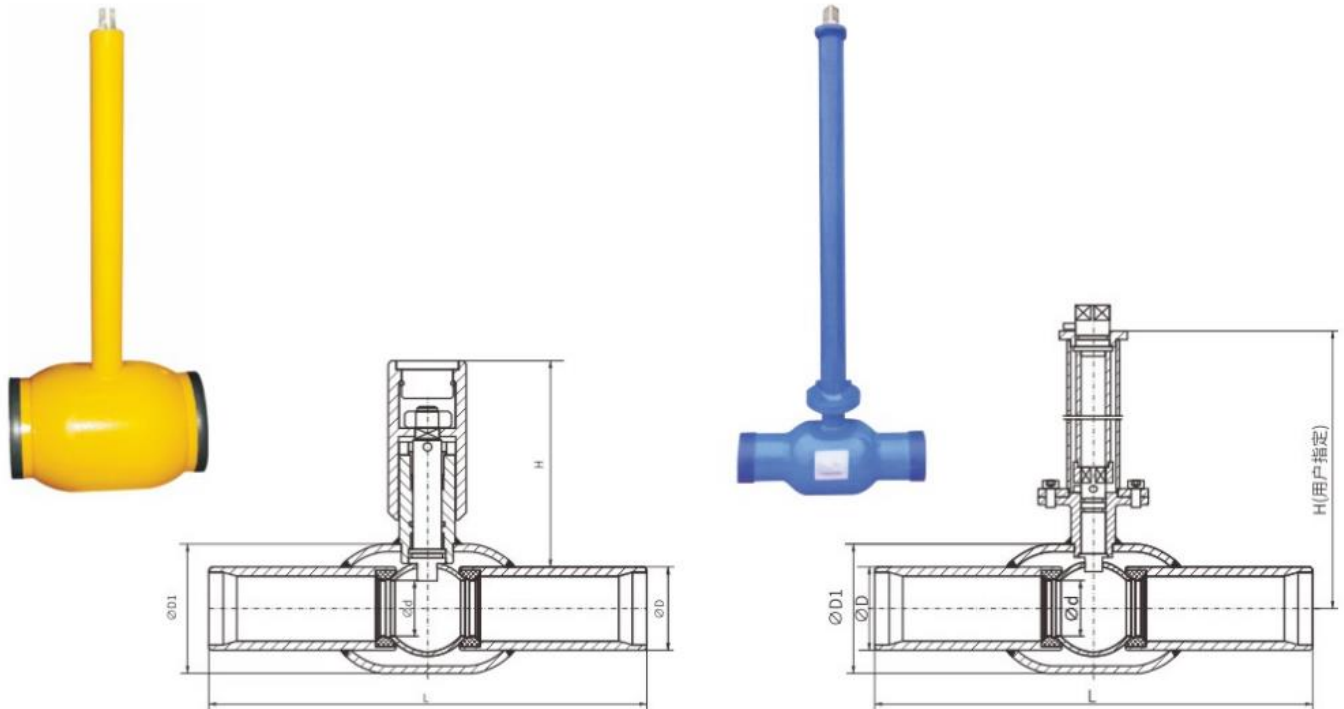

**ZZJG VALVE**

**Long Rod Directly Buried Welding Ball Valve**

## Long Rod Directly Buried Welding Ball Valve

Type1- QA61F-25 DN15~DN300 1/2"~12" Class300

Handle Long Rod Directly Buried Welding Ball Valve

DN(mm)	PN	L	H	d	D(GB)	D(DIN)	D1
15	25	230	86	10	22	21.3	42.4
20	25	230	88	15	25	26.9	42.4
25	25	230	88	20	32	33.7	48.3
32	25	260	90	25	38	42.4	60.3
40	25	260	108	32	45	48.3	76.1
50	25	300	112	40	57	60.3	88.9
65	25	300	125	50	73	76.1	114.3
80	25	300	130	65	89	88.9	139.7
100	25	325	152	80	108	114.3	168.3
125	25	325	146	100	133	139.7	177.8
150	25	350	160	125	159	168.3	219.1
200	25	400	168	150	219	219.1	273
250	25	530		200	273	273	355.6
300	25	550		250	325	323.9	426

Type2- QA361F-25/QA367F-25 DN150~DN1600 6"~64" Class300  
 Worm Gear Operated Long Rod Directly Buried Welding Ball Valve

DN(mm)	PN	L	d	D(GB)	D(DIN)	D1
150	25	350	125	159	168.3	219.1
200	25	400	150	219	219.1	273
250	25	530	200	273	273	355.6
300	25	550	250	325	323.9	426
350	25	686	290	377	355.6	508
400	25	762	350	426	406.4	558.8
450	25	840	350	480	478	630
500	25	991	400	529	508	680
600	25	1065	500	630	609.6	830
700	25	1346	600	720	711	1000
800	25	1524	700	820	813	1150
900	25	1727	781	920	914.4	1252
1000	25	1900	874	1020	1016	1456
1200	25	2100	1020	1220	1219.2	1764
1400	25	2430	1166	1420	1442	1870
1600	25	2680	1458	1620	1626	2500