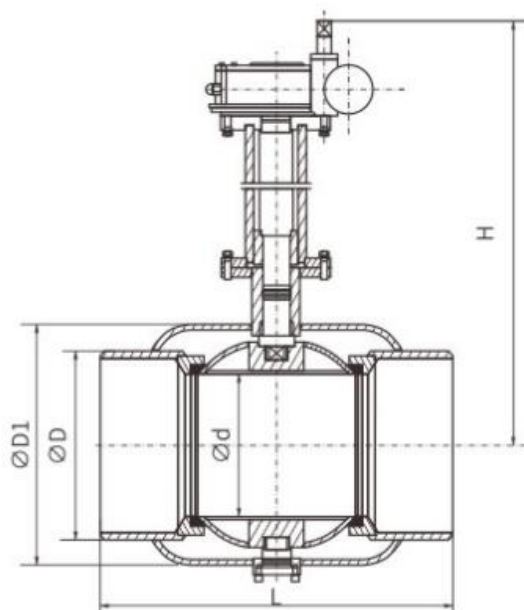

**ZZJG VALVE**

**Long Rod Directly Buried Welding Ball Valve**

## Long Rod Directly Buried Welding Ball Valve

Type1- QA61F-25 DN15~DN300 1/2"~12" Class300

Handle Long Rod Directly Buried Welding Ball Valve

DN(mm)	PN	L	H	d	D(GB)	D(DIN)	D1
15	25	230	86	10	22	21.3	42.4
20	25	230	88	15	25	26.9	42.4
25	25	230	88	20	32	33.7	48.3
32	25	260	90	25	38	42.4	60.3
40	25	260	108	32	45	48.3	76.1
50	25	300	112	40	57	60.3	88.9
65	25	300	125	50	73	76.1	114.3
80	25	300	130	65	89	88.9	139.7
100	25	325	152	80	108	114.3	168.3
125	25	325	146	100	133	139.7	177.8
150	25	350	160	125	159	168.3	219.1
200	25	400	168	150	219	219.1	273
250	25	530		200	273	273	355.6
300	25	550		250	325	323.9	426

Type2- QA361F-25/QA367F-25 DN150~DN1600 6"~64" Class300  
 Worm Gear Operated Long Rod Directly Buried Welding Ball Valve

DN(mm)	PN	L	d	D(GB)	D(DIN)	D1
150	25	350	125	159	168.3	219.1
200	25	400	150	219	219.1	273
250	25	530	200	273	273	355.6
300	25	550	250	325	323.9	426
350	25	686	290	377	355.6	508
400	25	762	350	426	406.4	558.8
450	25	840	350	480	478	630
500	25	991	400	529	508	680
600	25	1065	500	630	609.6	830
700	25	1346	600	720	711	1000
800	25	1524	700	820	813	1150
900	25	1727	781	920	914.4	1252
1000	25	1900	874	1020	1016	1456
1200	25	2100	1020	1220	1219.2	1764
1400	25	2430	1166	1420	1442	1870
1600	25	2680	1458	1620	1626	2500