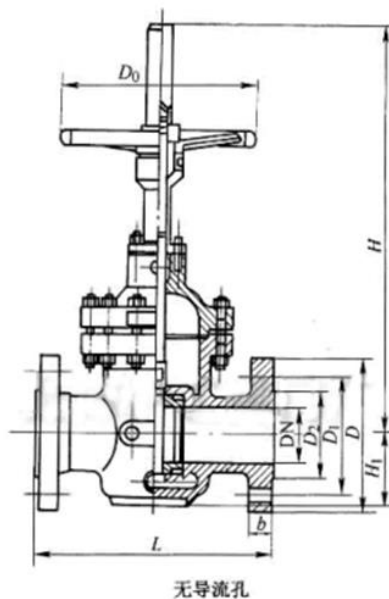

ZZJG VALVE

Flat Gate Valve

ZHENGZHOU JINGGONG VALVE CO., LTD

Flat Gate Valve

Type1- Z43F/KZ43F DN50~DN1000 2"~40" Class150

Flanged Single Gate Flat Gate Valve

1.0MPa										
DN(mm)	L	D	D ₁	D ₂	b	z×Φd	H	H ₁	D ₀	Weight/kg
50	178	160	125	100	20	4×Φ18	450	130	250	25
65	190	180	145	120	20	4×Φ18	550	160	300	44
80	203	195	160	135	22	4×Φ18	610	180	300	49
100	229	215	180	155	22	8×Φ18	700	214	300	57
125	254	245	210	185	24	8×Φ18	798	257	350	104
150	267	280	240	210	24	8×Φ23	895	300	350	115
200	292	335	295	265	26	8×Φ23	1130	388	350	154
250	330	390	350	320	28	12×Φ23	1290	475	400	264
300	356	440	400	368	28	12×Φ23	1480	547	450	330
350	381	500	460	428	30	16×Φ23	1600	625	450	506
400	406	565	515	482	32	16×Φ25	1850	712	500	616
450	432	615	565	532	32	20×Φ25	2080	785	500	858
500	457	670	620	585	34	20×Φ25	2300	880	600	1155
600	508	780	725	685	36	20×Φ30	2680	1045	800	1848
700	610	895	840	800	40	24×Φ30	3080	1190	800	2475
800	660	1010	950	905	44	24×Φ34	3491	1360	1000	3498
900	711	1110	1050	1005	46	28×Φ34	3897	1510	1000	4686
1000	811	1220	1180	1115	50	28×Φ34	4317	1715	1200	6094
1.6MPa										
DN(mm)	L	D	D ₁	D ₂	b	z×Φd	H	H ₁	D ₀	Weight/kg
50	178	160	125	100	16	4×Φ18	450	130	250	27
65	190	180	145	120	18	4×Φ18	550	160	300	46
80	203	195	160	135	20	8×Φ18	610	180	300	52
100	229	215	180	155	20	8×Φ18	700	214	300	60
125	254	245	210	185	22	8×Φ18	798	257	350	110

150	267	280	240	210	24	8×Φ23	895	300	350	126
200	292	335	295	265	26	12×Φ23	1130	388	350	165
250	330	405	355	320	30	12×Φ25	1480	547	450	385
300	356	460	410	375	30	12×Φ25	1480	547	450	385
350	381	520	470	435	34	16×Φ25	1660	625	450	550
400	406	580	525	485	36	16×Φ25	1850	712	500	671
450	432	640	585	545	40	20×Φ30	2080	785	500	1069
500	457	705	650	608	44	20×Φ34	2300	880	600	1320
600	508	840	770	718	48	20×Φ41	2680	1045	800	2035
700	610	910	840	788	50	24×Φ41	3080	1190	800	3201
800	660	1020	950	898	52	24×Φ41	3491	1360	1000	3960
900	11	1120	1050	998	54	28×Φ41	3897	1510	1000	5445
1000	811	1255	1170	1110	56	28×Φ48	4317	1715	1200	6776