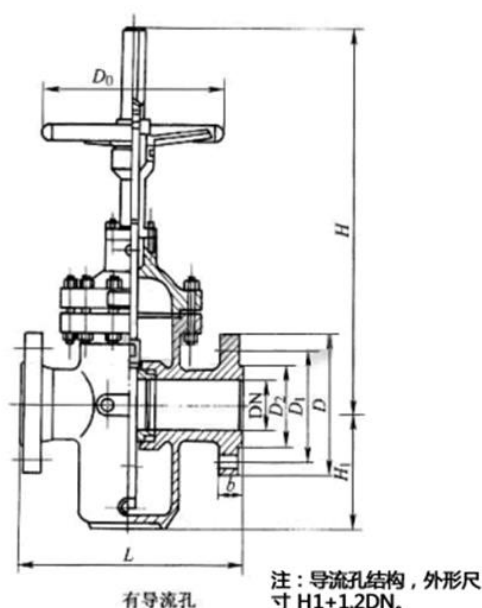

ZZJG VALVE

Flat Gate Valve

ZHENGZHOU JINGGONG VALVE CO., LTD

Flat Gate Valve

Type1- Z43F/KZ43F DN50~DN1000 2"~40" Class150

Flanged Single Gate Flat Gate Valve

1.0MPa										
DN(mm)	L	D	D ₁	D ₂	b	z×Φd	H	H ₁	D ₀	Weight/kg
50	178	160	125	100	20	4×Φ18	450	130	250	25
65	190	180	145	120	20	4×Φ18	550	160	300	44
80	203	195	160	135	22	4×Φ18	610	180	300	49
100	229	215	180	155	22	8×Φ18	700	214	300	57
125	254	245	210	185	24	8×Φ18	798	257	350	104
150	267	280	240	210	24	8×Φ23	895	300	350	115
200	292	335	295	265	26	8×Φ23	1130	388	350	154
250	330	390	350	320	28	12×Φ23	1290	475	400	264
300	356	440	400	368	28	12×Φ23	1480	547	450	330
350	381	500	460	428	30	16×Φ23	1600	625	450	506
400	406	565	515	482	32	16×Φ25	1850	712	500	616
450	432	615	565	532	32	20×Φ25	2080	785	500	858
500	457	670	620	585	34	20×Φ25	2300	880	600	1155
600	508	780	725	685	36	20×Φ30	2680	1045	800	1848
700	610	895	840	800	40	24×Φ30	3080	1190	800	2475
800	660	1010	950	905	44	24×Φ34	3491	1360	1000	3498
900	711	1110	1050	1005	46	28×Φ34	3897	1510	1000	4686
1000	811	1220	1180	1115	50	28×Φ34	4317	1715	1200	6094
1.6MPa										
DN(mm)	L	D	D ₁	D ₂	b	z×Φd	H	H ₁	D ₀	Weight/kg
50	178	160	125	100	16	4×Φ18	450	130	250	27
65	190	180	145	120	18	4×Φ18	550	160	300	46
80	203	195	160	135	20	8×Φ18	610	180	300	52
100	229	215	180	155	20	8×Φ18	700	214	300	60
125	254	245	210	185	22	8×Φ18	798	257	350	110

150	267	280	240	210	24	8×Φ23	895	300	350	126
200	292	335	295	265	26	12×Φ23	1130	388	350	165
250	330	405	355	320	30	12×Φ25	1480	547	450	385
300	356	460	410	375	30	12×Φ25	1480	547	450	385
350	381	520	470	435	34	16×Φ25	1660	625	450	550
400	406	580	525	485	36	16×Φ25	1850	712	500	671
450	432	640	585	545	40	20×Φ30	2080	785	500	1069
500	457	705	650	608	44	20×Φ34	2300	880	600	1320
600	508	840	770	718	48	20×Φ41	2680	1045	800	2035
700	610	910	840	788	50	24×Φ41	3080	1190	800	3201
800	660	1020	950	898	52	24×Φ41	3491	1360	1000	3960
900	11	1120	1050	998	54	28×Φ41	3897	1510	1000	5445
1000	811	1255	1170	1110	56	28×Φ48	4317	1715	1200	6776