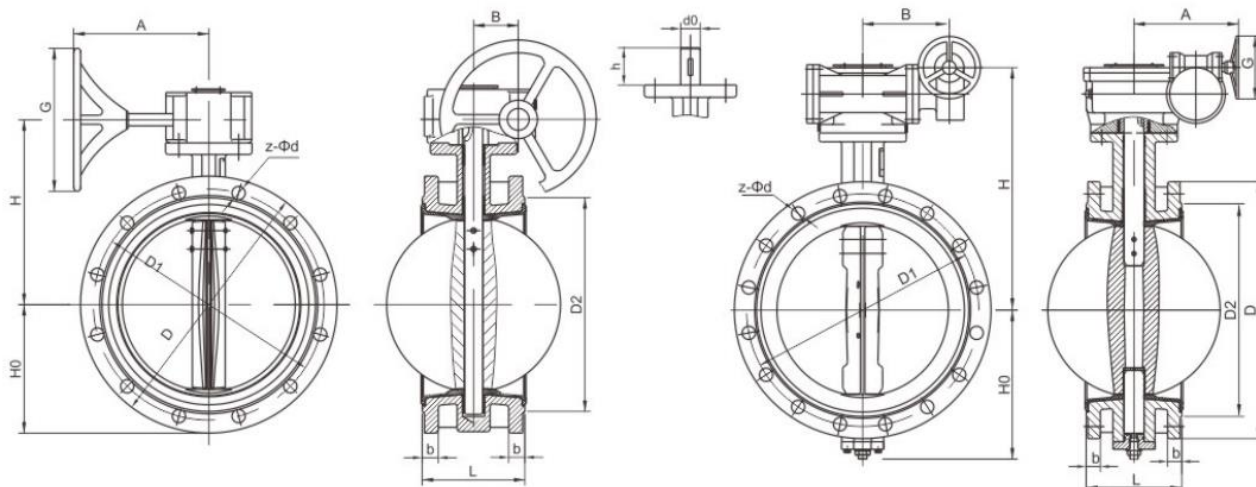

Concentric Soft Seal Butterfly Valve

Type1- D341X-10/16C DN50~DN1200 2"~48" Class150

Worm Gear Operated Flanged Concentric Soft Seal Butterfly Valve

DN (mm)	L	1.0MPa									
		Flange Size					Dimensions				
		D	D1	D2	b	z-Φd	HO	H	A	B	G
50	108	165	125	102	18	4-Φ18	83	152	154	45	150
65	112	185	145	122	18	8-018	93	162	154	45	150
80	114	200	160	138	20	8-Φ18	100	177	154	45	150
100	127	220	180	158	20	8-018	114	187	154	45	150
125	140	250	210	188	22	8-Φ18	122	207	154	45	150
150	140	285	240	212	22	8-022	143	222	154	45	150
200	152	340	295	268	24	8-Φ22	170	245	250	63	300
250	165	395	350	320	26	12-Φ22	198	275	250	63	300
300	178	445	400	370	26	12-Φ22	222	320	227	80	300
350	190	505	460	430	26	16-Φ22	267	350	227	80	300
400	216	565	515	482	26	16-Φ26	278	469	278	178	300
450	222	615	565	532	28	20-Φ26	320	504	278	178	300
500	229	670	620	585	28	20-Φ26	329	559	278	178	300
600	267	780	725	685	34	20-Φ30	384	645	200	304	300
700	292	895	840	800	34	24-Φ30	450	726	244	327	400
800	318	1015	950	905	36	24-Φ33	501	786	244	327	400
900	330	1115	1050	1005	38	28-Φ33	550	969	270	411	400
1000	410	1230	1160	1110	38	28-Φ36	622	1019	418	455	435
1200	470	1455	1380	1330	44	32-Φ39	763	1309	600	709	480
DN (mm)	L	1.6MPa									
		Flange Size					Dimensions				
		D	D1	D2	b	z-Φd	HO	H	A	B	G
50	108	165	125	102	18	4-Φ18	83	152	154	45	150
65	112	185	145	122	18	8-Φ18	93	162	154	45	150
80	114	200	160	138	20	8-Φ18	100	177	154	45	150