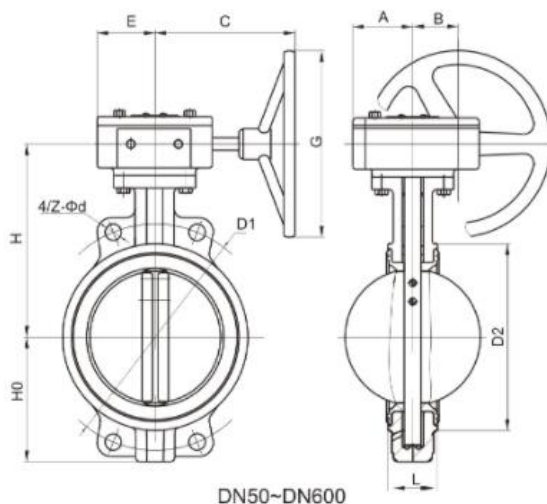

DN (mm)	L	1.0MPa									
		Flange Size					Dimensions				
		D	D1	D2	b	z-Φd	HO	H	A	B	G
50	108	165	125	102	18	4-Φ18	83	152	154	45	150
65	112	185	145	122	18	8-018	93	162	154	45	150
80	114	200	160	138	20	8-Φ18	100	177	154	45	150
100	127	220	180	158	20	8-018	114	187	154	45	150
125	140	250	210	188	22	8-Φ18	122	207	154	45	150
150	140	285	240	212	22	8-022	143	222	154	45	150
200	152	340	295	268	24	8-Φ22	170	245	250	63	300
250	165	395	350	320	26	12-Φ22	198	275	250	63	300
300	178	445	400	370	26	12-Φ22	222	320	227	80	300
350	190	505	460	430	26	16-Φ22	267	350	227	80	300
400	216	565	515	482	26	16-Φ26	278	469	278	178	300
450	222	615	565	532	28	20-Φ26	320	504	278	178	300
500	229	670	620	585	28	20-Φ26	329	559	278	178	300
600	267	780	725	685	34	20-Φ30	384	645	200	304	300
700	292	895	840	800	34	24-Φ30	450	726	244	327	400
800	318	1015	950	905	36	24-Φ33	501	786	244	327	400
900	330	1115	1050	1005	38	28-Φ33	550	969	270	411	400
1000	410	1230	1160	1110	38	28-Φ36	622	1019	418	455	435
1200	470	1455	1380	1330	44	32-Φ39	763	1309	600	709	480
DN (mm)	L	1.6MPa									
		Flange Size					Dimensions				
		D	D1	D2	b	z-Φd	HO	H	A	B	G
50	108	165	125	102	18	4-Φ18	83	152	154	45	150
65	112	185	145	122	18	8-Φ18	93	162	154	45	150
80	114	200	160	138	20	8-Φ18	100	177	154	45	150

Type2- D371X-10/16C DN50~DN1200 2"~48" Class150
Worm Gear Operated Wafer Concentric Soft Seal Butterfly Valve

DN (mm)	L	1.0MPa										
		Flange Size			Dimension							
		D1	D2	z-Φd	4-W	HO	H	A	B	C	E	G
50	43	125	102	4-Φ18	—	73	145	52	45	150	52	150
65	46	145	122	8-Φ18	—	80	152	52	45	150	52	150
80	46	160	138	8-Φ18	—	88	159	52	45	150	52	150
100	52	180	158	8-Φ18	—	103	179	52	45	150	52	150
125	56	210	188	8-Φ18	—	116	192	52	45	150	52	150
150	56	240	212	8-Φ22	—	138	208	52	45	150	52	150
200	60	295	268	8-Φ22	—	162	240	75	63	300	75	300
250	68	350	320	12-Φ22	—	202	284	75	63	300	75	300
300	78	400	370	12-Φ22	—	222	315	81	80	300	81	300