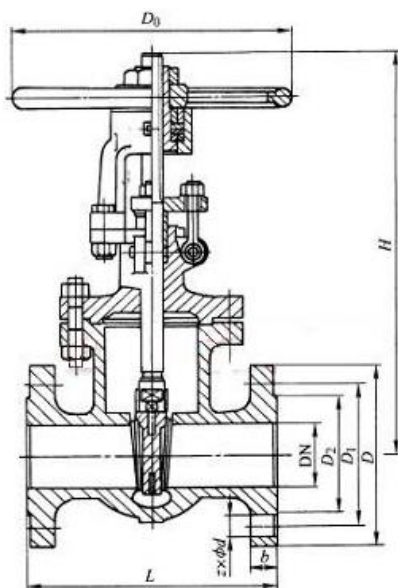

ZZJG VALVE

API Wedge Gate Valve

ZHENGZHOU JINGGONG VALVE CO., LTD

API Wedge Gate Valve

Z41Y 2"~36"

| Class150 | | | | | | | | |
|----------|-----|------|------|----------------|----------------|------|--------|----------------|
| DN/in | L | H | D | D ₁ | D ₂ | b | z×Φd | D ₀ |
| 2 | 178 | 409 | 152 | 120.5 | 92 | 19.1 | 4×Φ19 | 200 |
| 3 | 203 | 470 | 190 | 152.5 | 127 | 23.9 | 4×Φ19 | 250 |
| 4 | 229 | 590 | 229 | 190.5 | 157 | 23.9 | 8×Φ22 | 300 |
| 6 | 267 | 630 | 279 | 241.5 | 216 | 25.4 | 8×Φ22 | 300 |
| 8 | 292 | 960 | 343 | 298.5 | 270 | 28.5 | 8×Φ22 | 350 |
| 10 | 330 | 1158 | 406 | 362 | 324 | 30.2 | 12×Φ25 | 400 |
| 12 | 356 | 1378 | 483 | 432 | 381 | 31.8 | 12×Φ25 | 450 |
| 14 | 381 | 1543 | 533 | 476.5 | 413 | 35 | 12×Φ29 | 500 |
| 16 | 406 | 1738 | 597 | 539.5 | 470 | 36.6 | 16×Φ29 | 600 |
| 18 | 432 | 1959 | 635 | 578 | 533 | 39.7 | 16×Φ32 | 600 |
| 20 | 457 | 2214 | 698 | 635 | 584 | 42.9 | 20×Φ32 | 680 |
| 24 | 508 | 2599 | 813 | 749.5 | 692 | 47.7 | 20×Φ35 | 760 |
| 30 | 610 | 3183 | 985 | 914 | 857 | 74.5 | 28×Φ35 | 915 |
| 36 | 711 | 3737 | 1170 | 1086 | 1022 | 90.5 | 32×Φ41 | 915 |

Z41Y 2"~50"

| Class300 | | | | | | | | |
|----------|-----|------|-----|----------------|----------------|------|--------|----------------|
| DN/in | L | H | D | D ₁ | D ₂ | b | z×Φd | D ₀ |
| 2 | 216 | 424 | 165 | 127 | 92 | 22.6 | 8×Φ19 | 200 |
| 3 | 283 | 656 | 210 | 168 | 127 | 28.5 | 8×Φ22 | 250 |
| 4 | 305 | 615 | 254 | 200 | 157 | 31.8 | 8×Φ22 | 250 |
| 6 | 403 | 795 | 318 | 270 | 216 | 36.6 | 12×Φ22 | 350 |
| 8 | 419 | 1012 | 381 | 330 | 270 | 41.3 | 12×Φ25 | 400 |
| 10 | 457 | 1231 | 444 | 387.5 | 324 | 47.7 | 16×Φ29 | 450 |
| 12 | 502 | 1450 | 521 | 451 | 381 | 50.8 | 16×Φ32 | 500 |
| 14 | 762 | 1645 | 584 | 514.5 | 413 | 57 | 20×Φ32 | 600 |
| 16 | 838 | 1814 | 648 | 571.5 | 470 | 57.2 | 20×Φ35 | 600 |
| 18 | 914 | 1943 | 711 | 628.5 | 533 | 60.4 | 24×Φ35 | 680 |