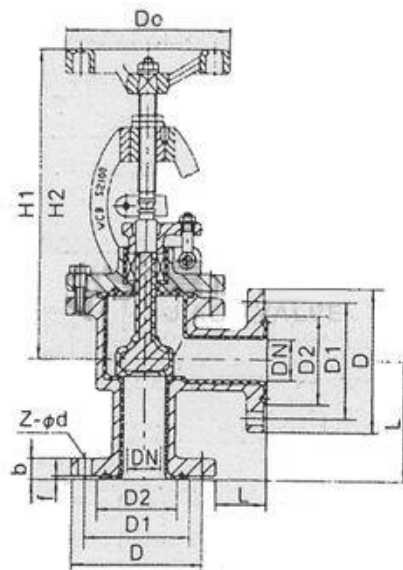

ZZJG VALVE

Angle Globe Valve

ZHENGZHOU JINGGONG VALVE CO., LTD

Angle Globe Valve

J44F/J944F DN15~DN300 1/2"~12" Class150/Class300

Angle Globe Valve

DN (mm)	NPS (inch)	L	D	D1	D2	f	b	Z-Φd	Do	H1	H2	W(kg)
15	1/2	90	95	65	45	2	14	4-Φ14	100	240	265	7
20	3/4	95	105	75	55	2	16	4-Φ14	100	245	270	7.5
25	1	100	115	85	65	2	16	4-Φ14	120	250	275	8
32	1 1/4	105	135	100	78	2	18	4-Φ18	120	260	290	12
40	1 1/2	115	145	110	85	3	18	4-Φ18	140	290	325	14
50	2	125	160	125	100	3	20	4-Φ18	140	300	355	19
65	2 1/2	145	180	145	120	3	20	4-Φ18	160	355	400	27
80	3	155	195	160	135	3	22	4-Φ18	160	400	450	42
100	4	175	215	180	155	3	22	8-Φ18	180	455	495	50
125	5	200	245	210	185	3	24	8-Φ18	180	530	560	64
150	6	225	280	240	210	3	24	8-Φ23	240	605	650	85
200	8	275	335	295	265	3	26	8-Φ23	240	650	770	105
250	10	325	390	350	320	3	28	12-Φ23	280	680	800	135
300	12	375	440	400	368	4	28	12-Φ28	280	710	835	155
PN1.6(MPa)												
15	1/2	90	95	65	45	2	14	4-Φ14	100	240	265	7
20	3/4	95	105	75	55	2	16	4-Φ14	100	245	270	7.5
25	1	100	115	85	65	2	16	4-Φ14	120	250	275	8.5
32	1 1/4	105	135	100	78	2	18	4-Φ18	140	260	290	12
40	1 1/2	115	145	110	85	3	18	4-Φ18	140	290	325	14
50	2	125	160	125	100	3	20	4-Φ18	160	300	355	19
65	2 1/2	145	180	145	120	3	20	4-Φ18	180	355	400	27
80	3	155	195	160	135	3	22	8-Φ18	240	400	450	42
100	4	175	215	180	155	3	24	8-Φ18	240	455	495	50
125	5	200	245	210	185	3	26	8-Φ18	280	530	560	64
150	6	225	280	240	210	3	28	8-Φ23	320	605	650	85

200	8	275	335	295	265	3	30	12-Φ23	360	650	770	105
PN2.5(MPa)												
15	1/2	90	95	65	45	2	16	4-Φ14	120	245	270	7.5
20	3/4	95	105	75	55	2	16	4-Φ14	120	250	275	8.8
25	1	100	115	85	65	2	16	4-Φ14	140	260	290	11
32	1 1/4	105	135	100	78	2	18	4-Φ18	140	290	325	13
40	1 1/2	115	145	110	85	3	18	4-Φ18	160	300	335	18
50	2	125	160	125	100	3	20	4-Φ18	180	355	400	31